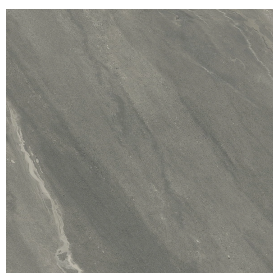

## Washbasin 120

Rivestimento del  
prodotto

Metropolis Graphite  
Dark Naturale

I colori e le altre caratteristiche estetiche delle piastrelle presenti nelle illustrazioni presenti sul sito sono puramente indicativi. Guarda sempre i campioni di persona prima dell'acquisto.