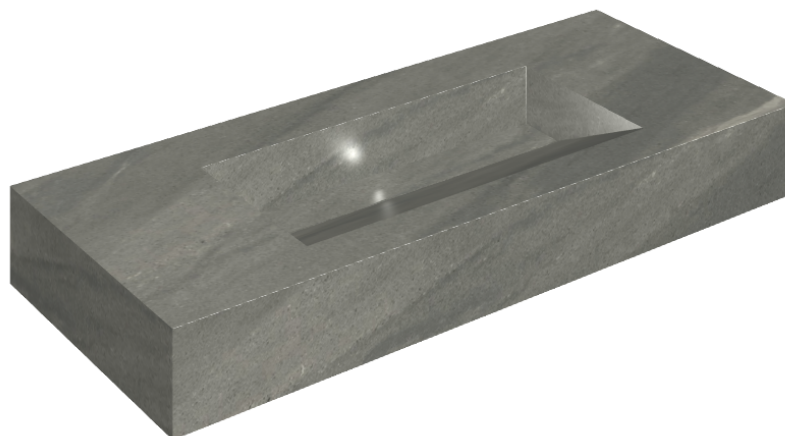

## Washbasin 120

Rivestimento del  
prodotto

Metropolis Graphite  
Dark Naturale

I colori e le altre caratteristiche estetiche delle piastrelle presenti nelle illustrazioni presenti sul sito sono puramente indicativi. Guarda sempre i campioni di persona prima dell'acquisto.