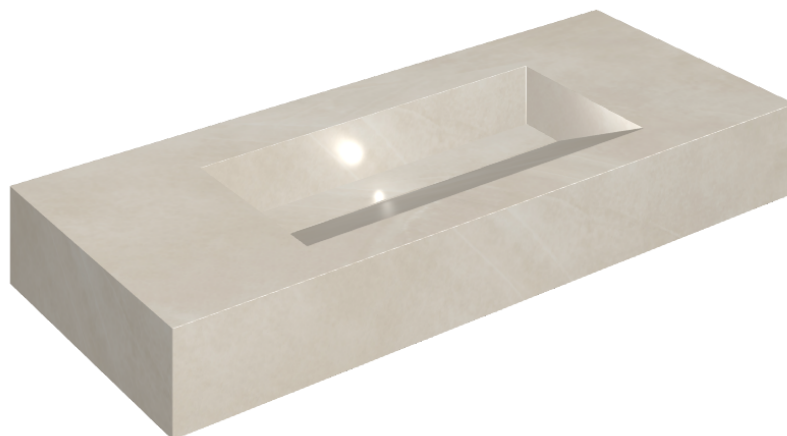

SCHEDA DI CONFIGURAZIONE

Cod. art.: 620810000012

Fly Evo

Washbasin 120

Rivestimento del
prodotto

Continuum Pure
Naturale

I colori e le altre caratteristiche estetiche delle piastrelle presenti nelle illustrazioni presenti sul sito sono puramente indicativi. Guarda sempre i campioni di persona prima dell'acquisto.