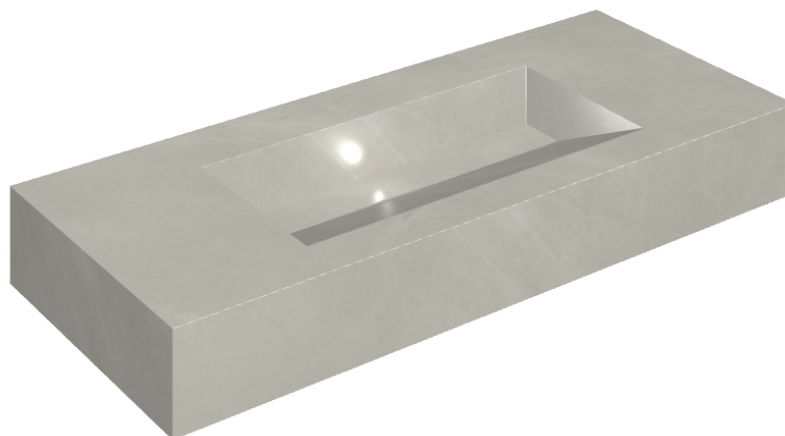

## Washbasin 120

Rivestimento del  
prodotto

Continuum Silver  
Naturale

I colori e le altre caratteristiche estetiche delle piastrelle presenti nelle illustrazioni presenti sul sito sono puramente indicativi. Guarda sempre i campioni di persona prima dell'acquisto.