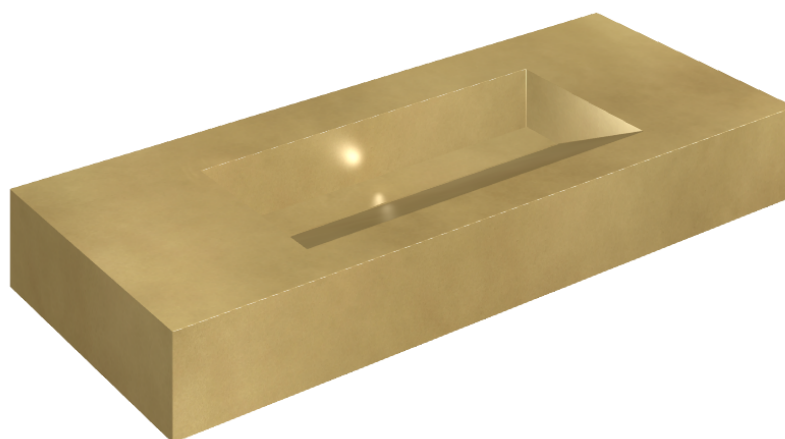

# Fly Evo

## Washbasin 120

Rivestimento del  
prodotto

Continuum Brass  
Gold Lappato

I colori e le altre caratteristiche estetiche delle piastrelle presenti nelle illustrazioni presenti sul sito sono puramente indicativi. Guarda sempre i campioni di persona prima dell'acquisto.