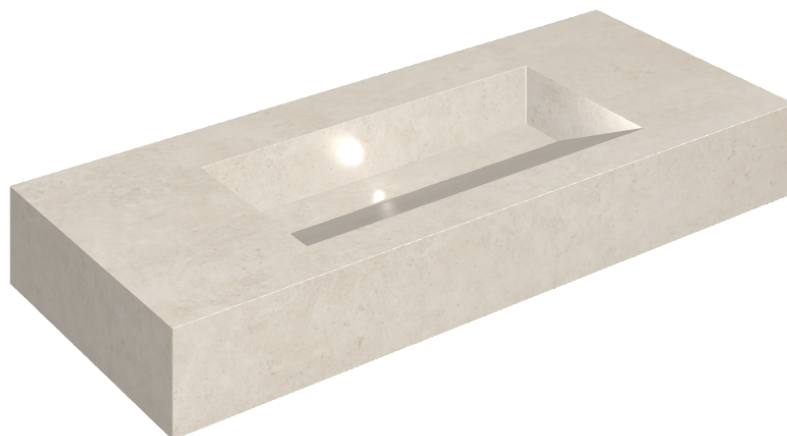

SCHEDA DI CONFIGURAZIONE

Cod. art.: 620810000012

Fly Evo

Washbasin 120

Rivestimento del
prodotto

Eternum Snow
Naturale

I colori e le altre caratteristiche estetiche delle piastrelle presenti nelle illustrazioni presenti sul sito sono puramente indicativi. Guarda sempre i campioni di persona prima dell'acquisto.