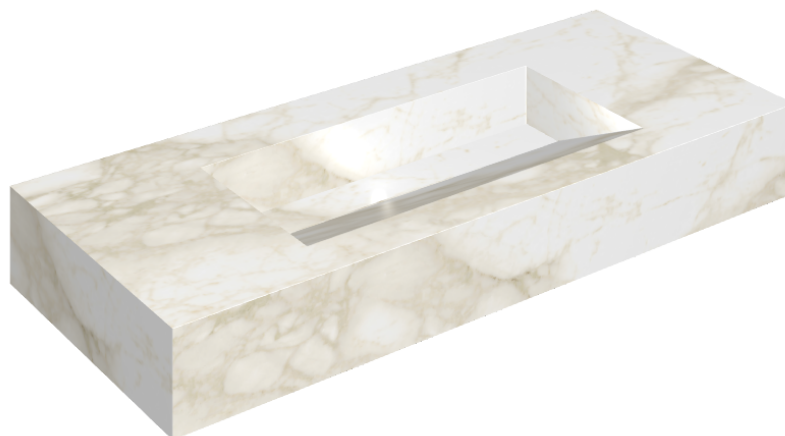

SCHEDA DI CONFIGURAZIONE

Cod. art.: 620810000012

Fly Evo

Washbasin 120

Rivestimento del
prodotto

Eternum Carrara Lux

I colori e le altre caratteristiche estetiche delle piastrelle presenti nelle illustrazioni presenti sul sito sono puramente indicativi. Guarda sempre i campioni di persona prima dell'acquisto.