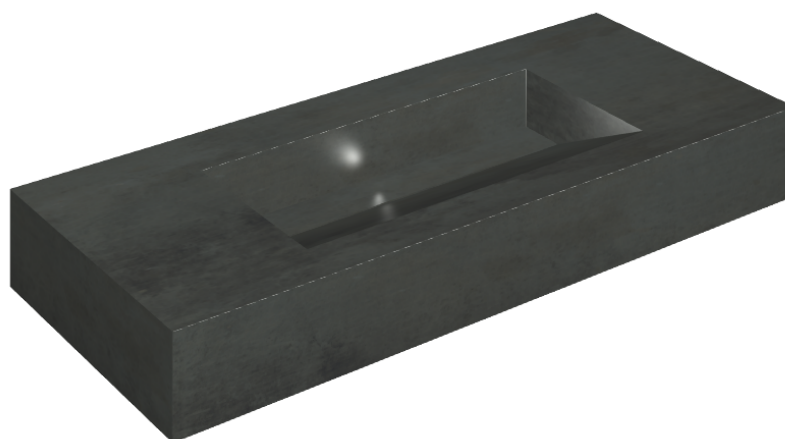

## Washbasin 120

Rivestimento del  
prodotto

Surface Steel  
Naturale

I colori e le altre caratteristiche estetiche delle piastrelle presenti nelle illustrazioni presenti sul sito sono puramente indicativi. Guarda sempre i campioni di persona prima dell'acquisto.