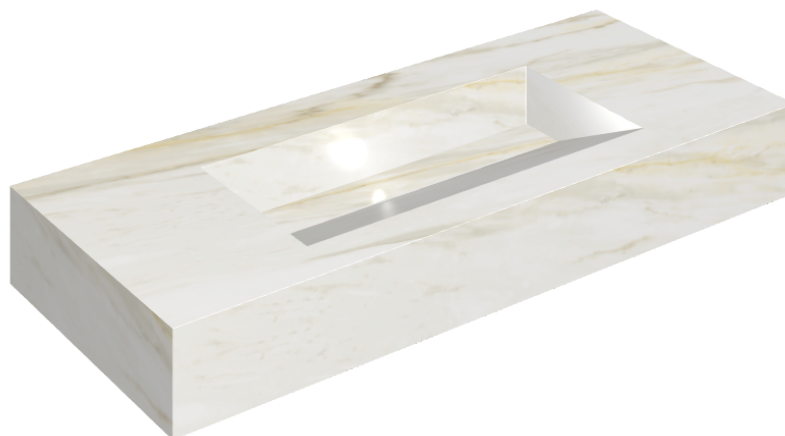

SCHEDA DI CONFIGURAZIONE

Cod. art.: 620810000012

Fly Evo

Washbasin 120

Rivestimento del
prodotto

Stellaris Carrara Ivory
Naturale

I colori e le altre caratteristiche estetiche delle piastrelle presenti nelle illustrazioni presenti sul sito sono puramente indicativi. Guarda sempre i campioni di persona prima dell'acquisto.