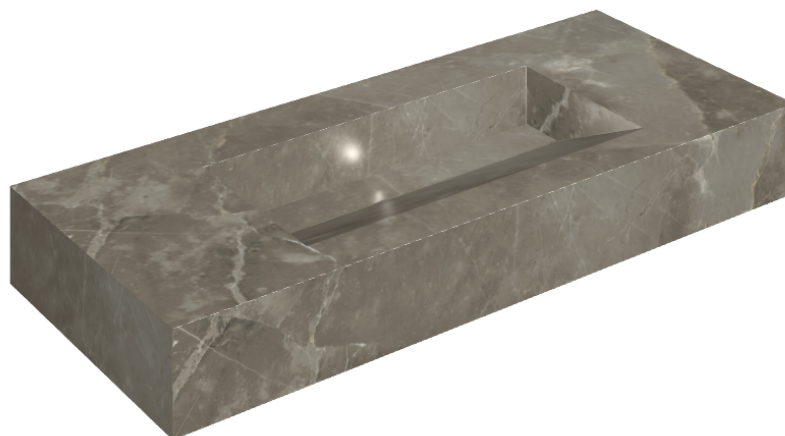

SCHEMA DI CONFIGURAZIONE

Cod. art.:

620810000012

Fly Evo

Washbasin 120

Rivestimento del
prodottoStellaris Tuscania
Grey Naturale

I colori e le altre caratteristiche estetiche delle piastrelle presenti nelle illustrazioni presenti sul sito sono puramente indicativi. Guarda sempre i campioni di persona prima dell'acquisto.