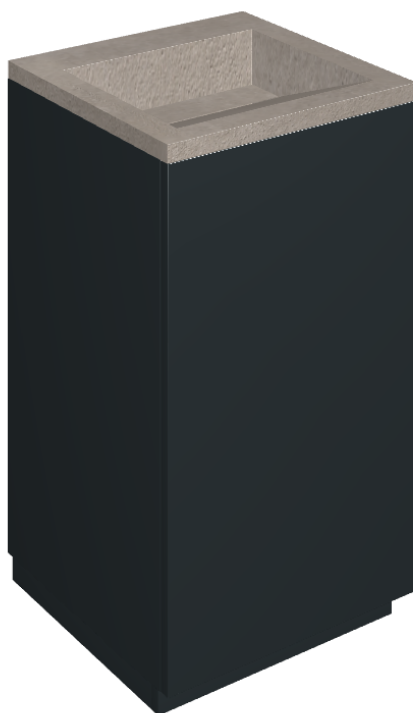

Cod. art.:

620810000029

Cube Air

Washbasin 50 Black

Rivestimento del
prodotto

Millennium Iron
Naturale

I colori e le altre caratteristiche estetiche delle piastrelle presenti nelle illustrazioni presenti sul sito sono puramente indicativi. Guarda sempre i campioni di persona prima dell'acquisto.