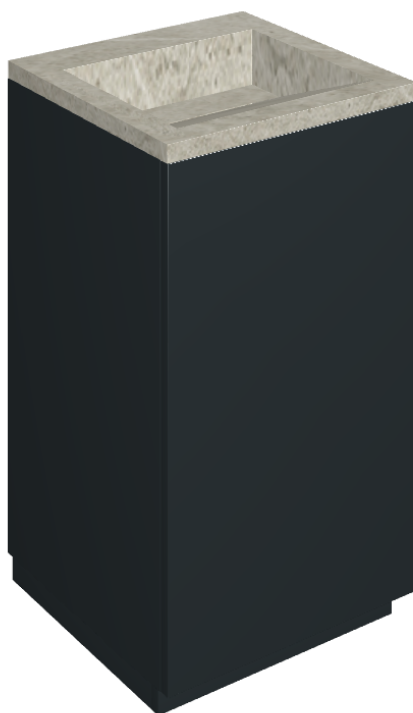

SCHEDA DI CONFIGURAZIONE

Cod. art.:

620810000029

Cube Air

Washbasin 50 Black

Rivestimento del
prodotto

Metropolis Absolut
Silver Naturale

I colori e le altre caratteristiche estetiche delle piastrelle presenti nelle illustrazioni presenti sul sito sono puramente indicativi. Guarda sempre i campioni di persona prima dell'acquisto.