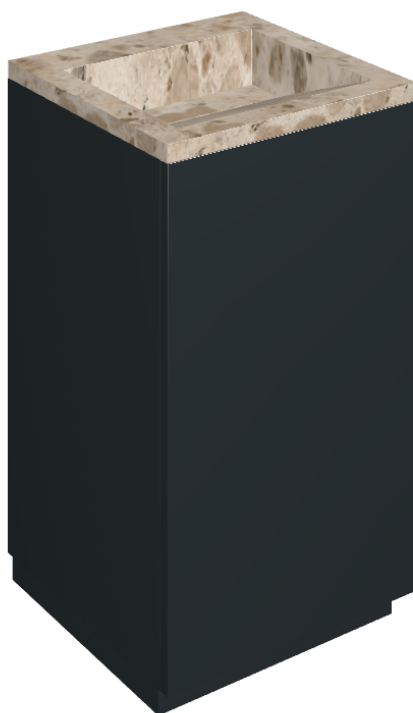

# Cube Air

Washbasin 50 Black

Rivestimento del  
prodotto

Continuum Stone  
Beige Naturale

I colori e le altre caratteristiche estetiche delle piastrelle presenti nelle illustrazioni presenti sul sito sono puramente indicativi. Guarda sempre i campioni di persona prima dell'acquisto.