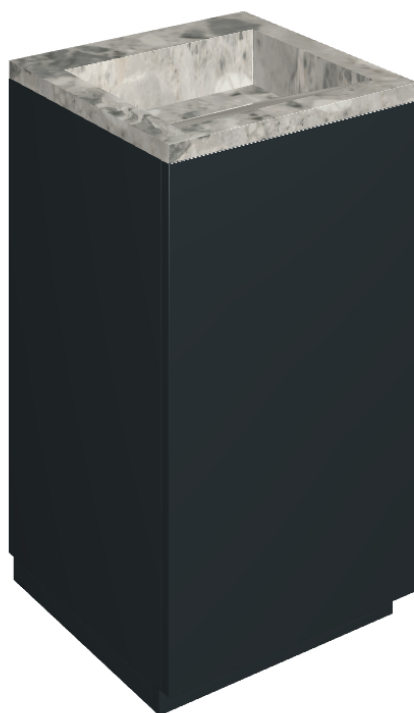

Cod. art.:

620810000029

Cube Air

Washbasin 50 Black

Rivestimento del
prodotto

Continuum Stone
Grey Naturale

I colori e le altre caratteristiche estetiche delle piastrelle presenti nelle illustrazioni presenti sul sito sono puramente indicativi. Guarda sempre i campioni di persona prima dell'acquisto.