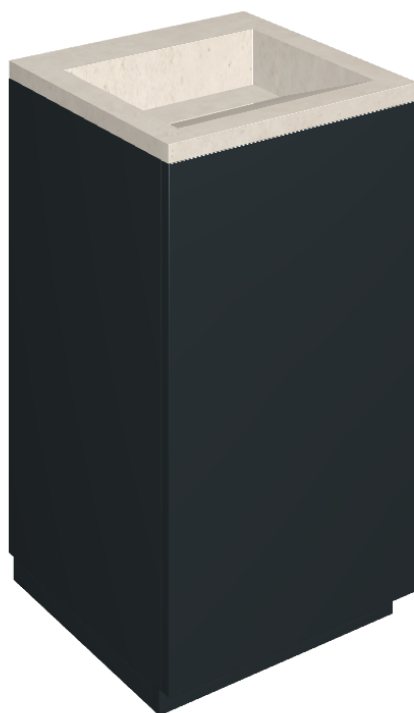

Cod. art.:

620810000029

Cube Air

Washbasin 50 Black

Rivestimento del
prodotto

Eternum Snow
Naturale

I colori e le altre caratteristiche estetiche delle piastrelle presenti nelle illustrazioni presenti sul sito sono puramente indicativi. Guarda sempre i campioni di persona prima dell'acquisto.