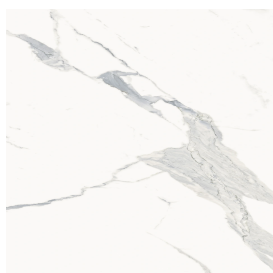

# Cube Air

Washbasin 50 Black

Rivestimento del  
prodotto

Stellaris Statuario  
White Naturale

I colori e le altre caratteristiche estetiche delle piastrelle presenti nelle illustrazioni presenti sul sito sono puramente indicativi. Guarda sempre i campioni di persona prima dell'acquisto.