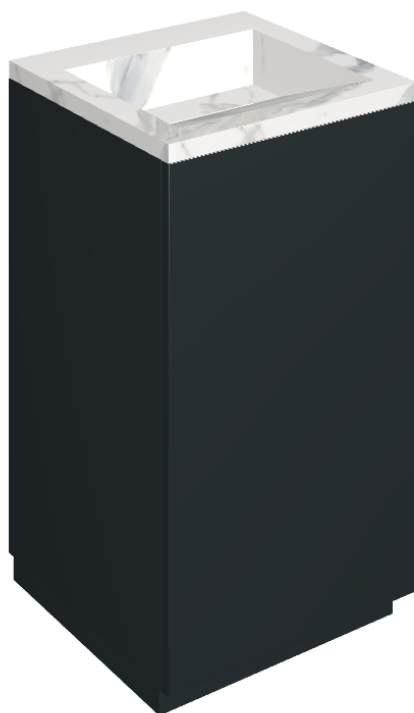

# Cube Air

Washbasin 50 Black

Rivestimento del  
prodotto

Stellaris Statuario  
White Naturale

I colori e le altre caratteristiche estetiche delle piastrelle presenti nelle illustrazioni presenti sul sito sono puramente indicativi. Guarda sempre i campioni di persona prima dell'acquisto.