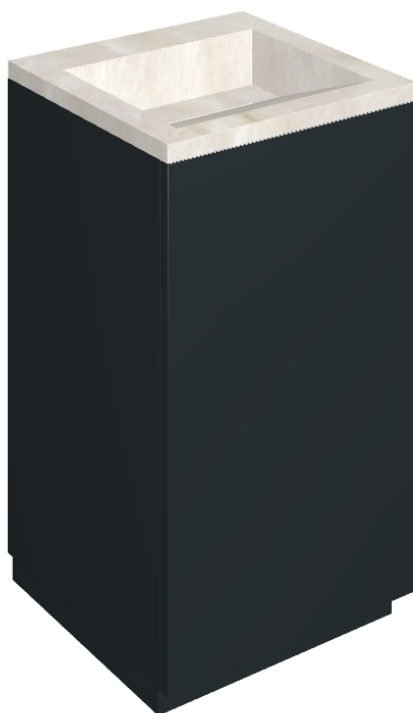

# Cube Air

Washbasin 50 Black

Rivestimento del  
prodotto

Stellaris Crystal Pure  
Naturale

I colori e le altre caratteristiche estetiche delle piastrelle presenti nelle illustrazioni presenti sul sito sono puramente indicativi. Guarda sempre i campioni di persona prima dell'acquisto.