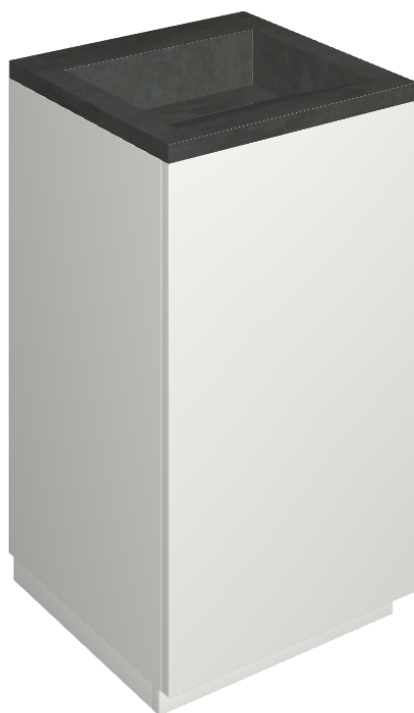

SCHEDA DI CONFIGURAZIONE

Cod. art.:

620810000028

Cube Air

Washbasin 50 White

Rivestimento del
prodotto

Surface Steel
Naturale

I colori e le altre caratteristiche estetiche delle piastrelle presenti nelle illustrazioni presenti sul sito sono puramente indicativi. Guarda sempre i campioni di persona prima dell'acquisto.