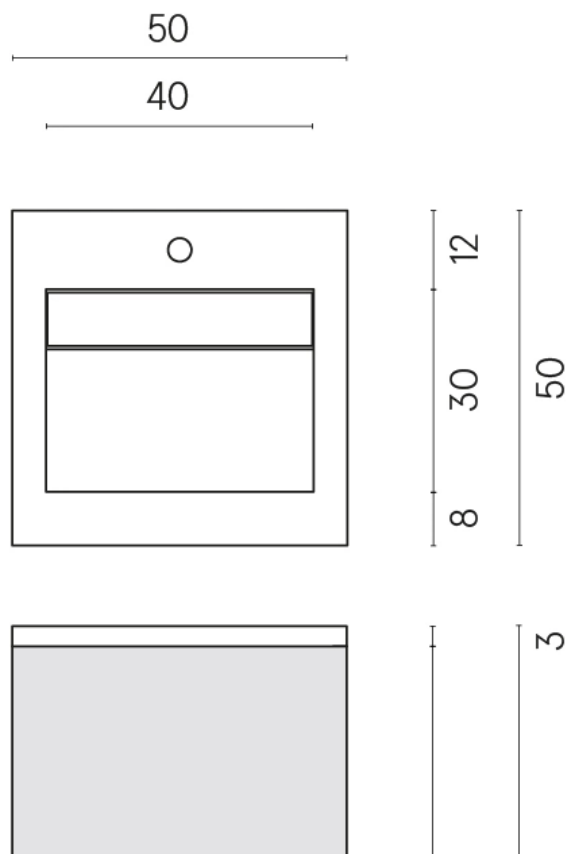

SCHEDA DI CONFIGURAZIONE

Cod. art.: 620810000028

Cube Air

Washbasin 50 White

Rivestimento del
prodotto

Charme Extra Carrara
Naturale

I colori e le altre caratteristiche estetiche delle piastrelle presenti nelle illustrazioni presenti sul sito sono puramente indicativi. Guarda sempre i campioni di persona prima dell'acquisto.