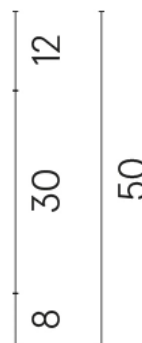

SCHEDA DI CONFIGURAZIONE

Cod. art.:

620810000028

Cube Air

Washbasin 50 White

Rivestimento del
prodotto

Millennium Pure
Naturale

I colori e le altre caratteristiche estetiche delle piastrelle presenti nelle illustrazioni presenti sul sito sono puramente indicativi. Guarda sempre i campioni di persona prima dell'acquisto.