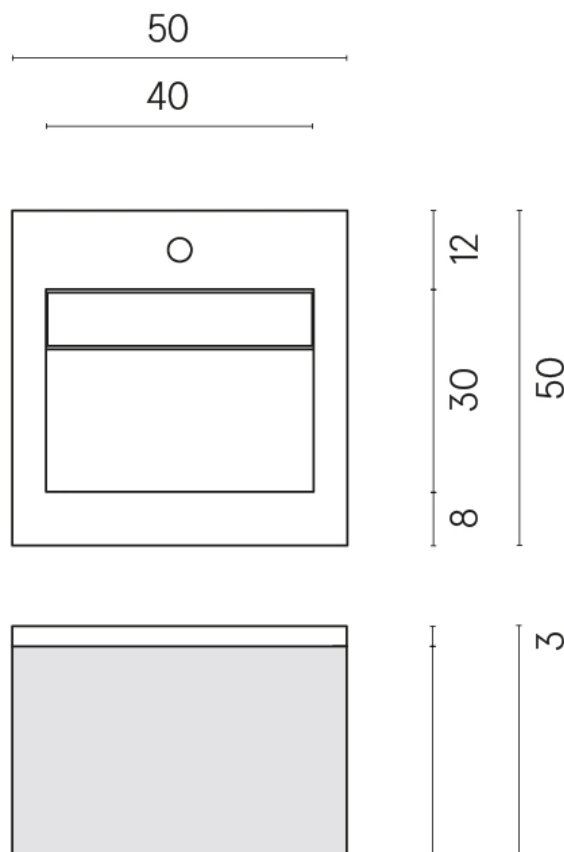

SCHEDA DI CONFIGURAZIONE

Cod. art.:

620810000028

Cube Air

Washbasin 50 White

Rivestimento del
prodotto

Millennium Iron
Naturale

I colori e le altre caratteristiche estetiche delle piastrelle presenti nelle illustrazioni presenti sul sito sono puramente indicativi. Guarda sempre i campioni di persona prima dell'acquisto.