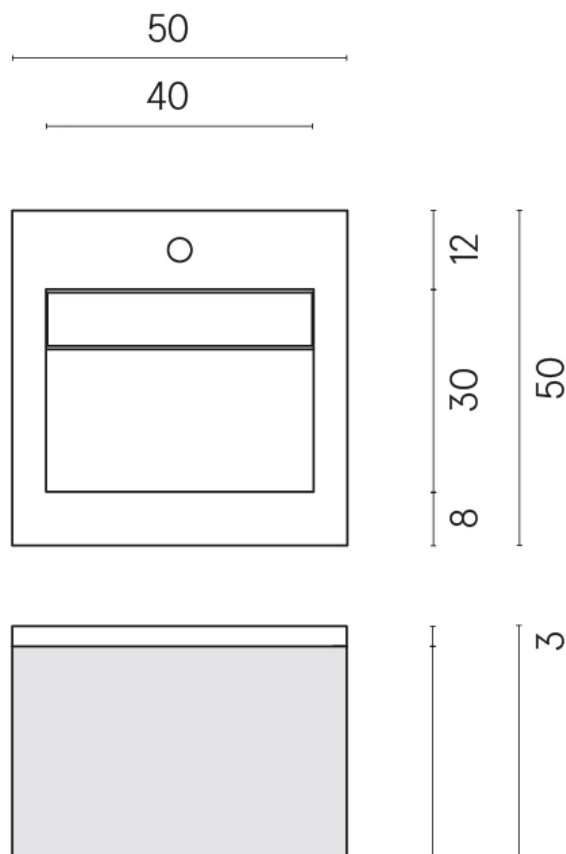

SCHEDA DI CONFIGURAZIONE

Cod. art.: 620810000028

Cube Air

Washbasin 50 White

Rivestimento del prodotto

Charme Advance
Elegant Brown Lux

I colori e le altre caratteristiche estetiche delle piastrelle presenti nelle illustrazioni presenti sul sito sono puramente indicativi. Guarda sempre i campioni di persona prima dell'acquisto.