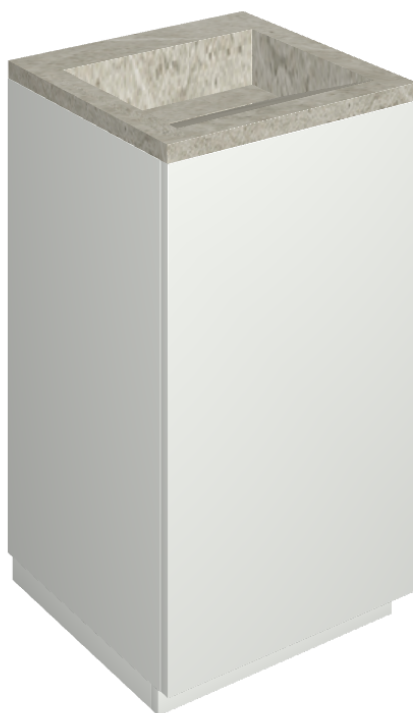

SCHEDA DI CONFIGURAZIONE

Cod. art.:

620810000028

# Cube Air

Washbasin 50 White

Rivestimento del  
prodotto

Metropolis Absolut  
Silver Naturale

I colori e le altre caratteristiche estetiche delle piastrelle presenti nelle illustrazioni presenti sul sito sono puramente indicativi. Guarda sempre i campioni di persona prima dell'acquisto.