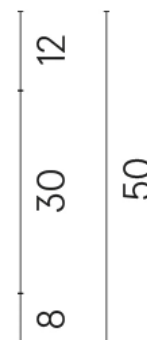

SCHEDA DI CONFIGURAZIONE

Cod. art.:

620810000028

Cube Air

Washbasin 50 White

Rivestimento del
prodotto

Metropolis Arcadia
Brown Naturale

I colori e le altre caratteristiche estetiche delle piastrelle presenti nelle illustrazioni presenti sul sito sono puramente indicativi. Guarda sempre i campioni di persona prima dell'acquisto.