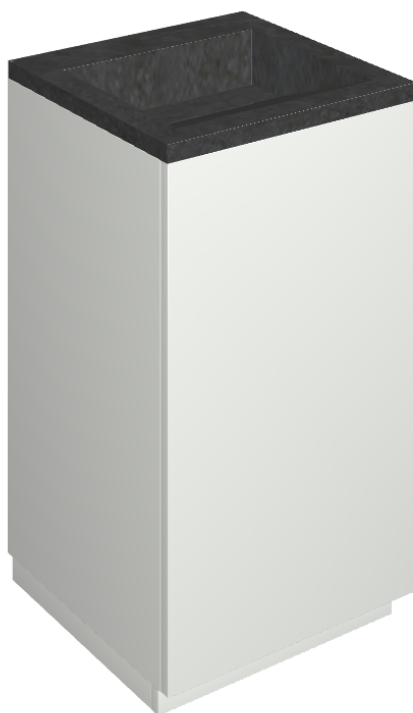

Cod. art.:

620810000028

# Cube Air

Washbasin 50 White

Rivestimento del  
prodotto

Metropolis Imperial  
Black Naturale

I colori e le altre caratteristiche estetiche delle piastrelle presenti nelle illustrazioni presenti sul sito sono puramente indicativi. Guarda sempre i campioni di persona prima dell'acquisto.