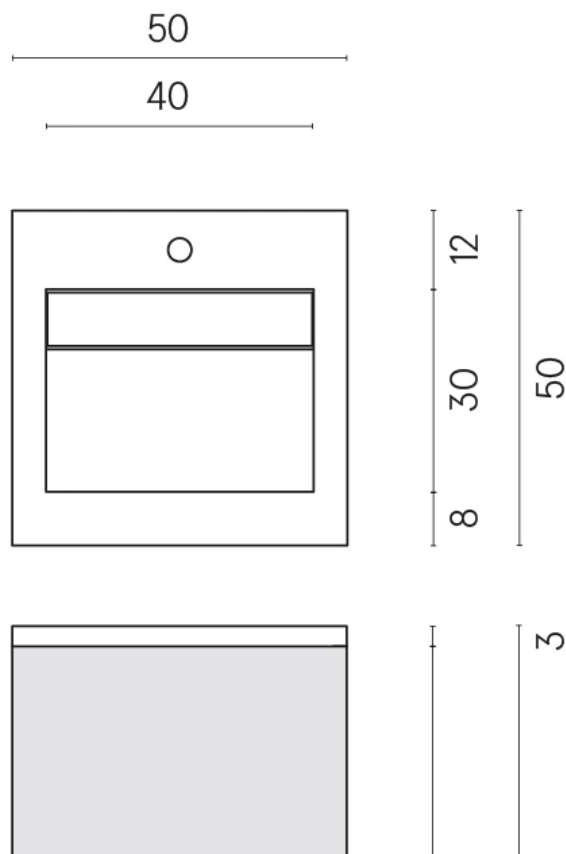

SCHEDA DI CONFIGURAZIONE

Cod. art.: 620810000028

Cube Air

Washbasin 50 White

Rivestimento del
prodotto

Eternum Gold
Naturale

I colori e le altre caratteristiche estetiche delle piastrelle presenti nelle illustrazioni presenti sul sito sono puramente indicativi. Guarda sempre i campioni di persona prima dell'acquisto.