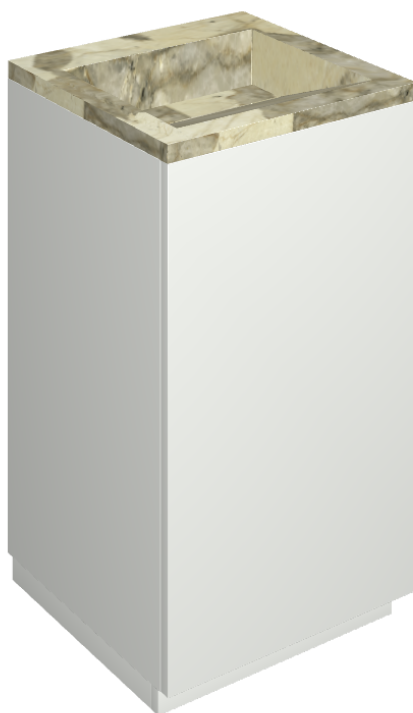

SCHEDA DI CONFIGURAZIONE

Cod. art.:

620810000028

# Cube Air

Washbasin 50 White

Rivestimento del  
prodotto

Eternum Volcano  
Naturale

I colori e le altre caratteristiche estetiche delle piastrelle presenti nelle illustrazioni presenti sul sito sono puramente indicativi. Guarda sempre i campioni di persona prima dell'acquisto.