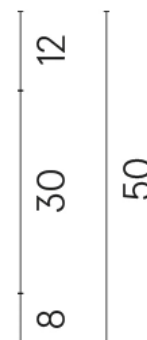

SCHEDA DI CONFIGURAZIONE

Cod. art.:

620810000028

Cube Air

Washbasin 50 White

Rivestimento del
prodotto

Eternum Volcano
Naturale

I colori e le altre caratteristiche estetiche delle piastrelle presenti nelle illustrazioni presenti sul sito sono puramente indicativi. Guarda sempre i campioni di persona prima dell'acquisto.

**Trova il punto vendita
autorizzato più vicino:**

<https://msk.italonceramica.ru/ru/home/dealer/>