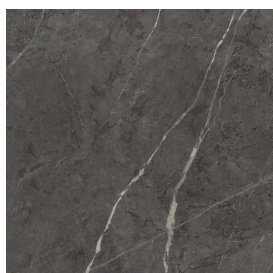

SCHEDA DI CONFIGURAZIONE

Cod. art.:

620810000014

Cube Evo

Washbasin 50

Rivestimento del
prodotto

Charme Evo Antracite
Naturale

I colori e le altre caratteristiche estetiche delle piastrelle presenti nelle illustrazioni presenti sul sito sono puramente indicativi. Guarda sempre i campioni di persona prima dell'acquisto.