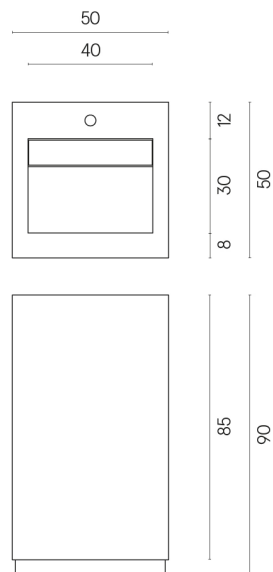

SCHEDA DI CONFIGURAZIONE

Cod. art.:

620810000014

Cube Evo

Washbasin 50

Rivestimento del
prodotto
Contempora Pure
Cerato

I colori e le altre caratteristiche estetiche delle piastrelle presenti nelle illustrazioni presenti sul sito sono puramente indicativi. Guarda sempre i campioni di persona prima dell'acquisto.