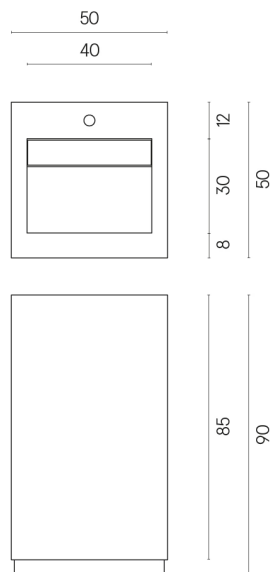

SCHEDA DI CONFIGURAZIONE

Cod. art.:

620810000014

Cube Evo

Washbasin 50

Rivestimento del
prodotto

Genesis Venus Cream
Naturale

I colori e le altre caratteristiche estetiche delle piastrelle presenti nelle illustrazioni presenti sul sito sono puramente indicativi. Guarda sempre i campioni di persona prima dell'acquisto.