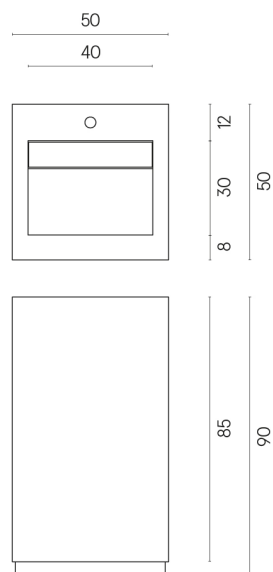

SCHEDA DI CONFIGURAZIONE

Cod. art.:

620810000014

Cube Evo

Washbasin 50

Rivestimento del
prodotto

Millennium Silver
Naturale

I colori e le altre caratteristiche estetiche delle piastrelle presenti nelle illustrazioni presenti sul sito sono puramente indicativi. Guarda sempre i campioni di persona prima dell'acquisto.