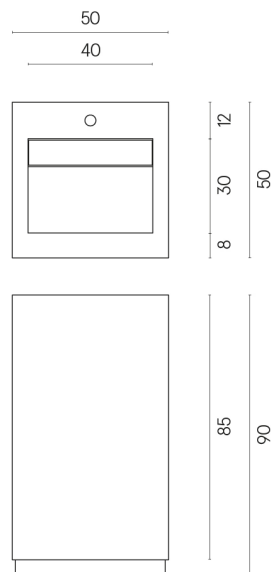

SCHEDA DI CONFIGURAZIONE

Cod. art.:

620810000014

Cube Evo

Washbasin 50

Rivestimento del
prodotto

Terraviva Grey
Naturale

I colori e le altre caratteristiche estetiche delle piastrelle presenti nelle illustrazioni presenti sul sito sono puramente indicativi. Guarda sempre i campioni di persona prima dell'acquisto.