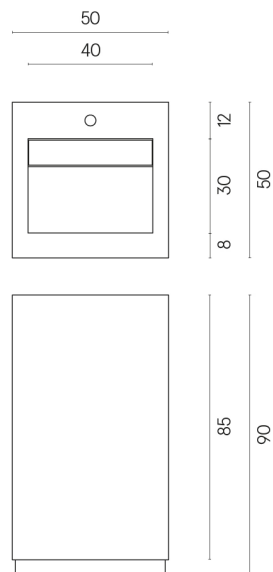

SCHEDA DI CONFIGURAZIONE

Cod. art.:

620810000014

Cube Evo

Washbasin 50

Rivestimento del
prodotto
Stellaris Calacatta
Gold Naturale

I colori e le altre caratteristiche estetiche delle piastrelle presenti nelle illustrazioni presenti sul sito sono puramente indicativi. Guarda sempre i campioni di persona prima dell'acquisto.