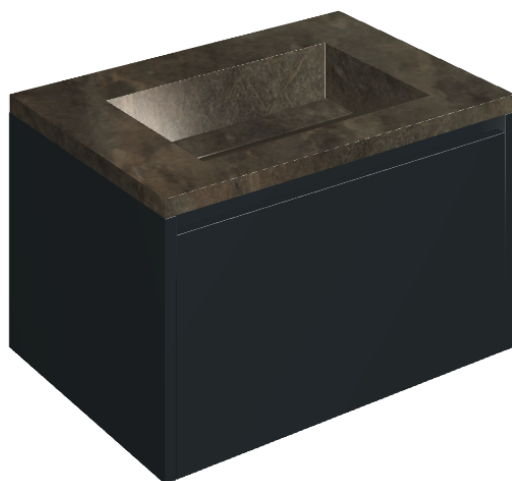

SCHEDA DI CONFIGURAZIONE

Cod. art.: 620810000024

Fly Air

Washbasin 70 Black

Rivestimento del
prodotto

Genesis Mercury
Brown Naturale

I colori e le altre caratteristiche estetiche delle piastrelle presenti nelle illustrazioni presenti sul sito sono puramente indicativi. Guarda sempre i campioni di persona prima dell'acquisto.