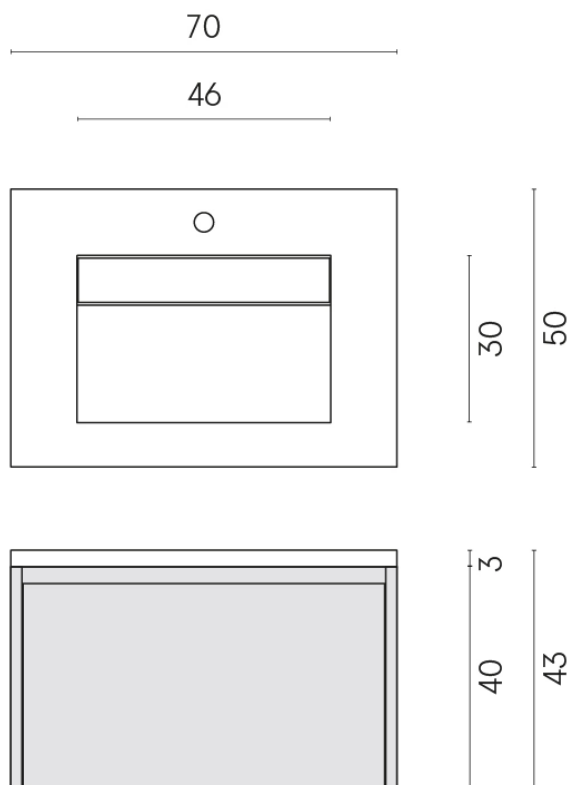

SCHEDA DI CONFIGURAZIONE

Cod. art.: 620810000024

Fly Air

Washbasin 70 Black

Rivestimento del
prodotto

Charme Evo Onyx Lux

I colori e le altre caratteristiche estetiche delle piastrelle presenti nelle illustrazioni presenti sul sito sono puramente indicativi. Guarda sempre i campioni di persona prima dell'acquisto.