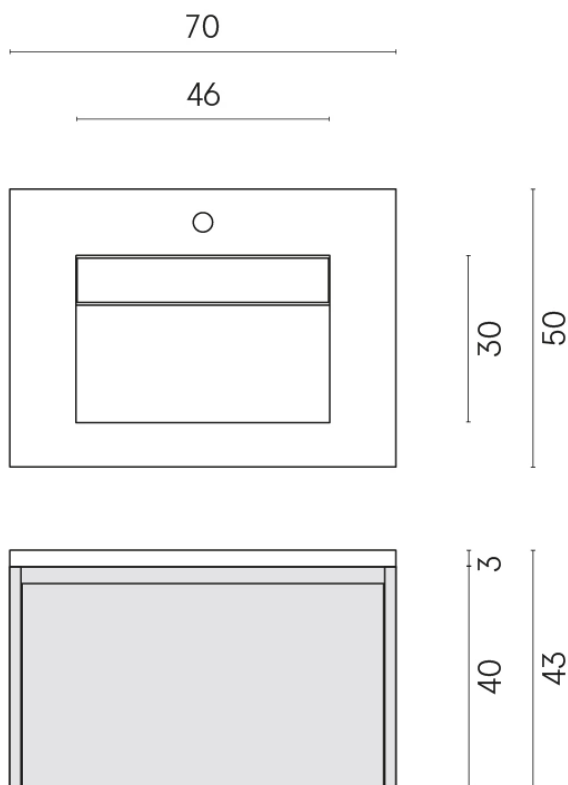

SCHEDA DI CONFIGURAZIONE

Cod. art.: 620810000024

Fly Air

Washbasin 70 Black

Rivestimento del
prodotto

Charme Deluxe
Invisible White
Naturale

I colori e le altre caratteristiche estetiche delle piastrelle presenti nelle illustrazioni presenti sul sito sono puramente indicativi. Guarda sempre i campioni di persona prima dell'acquisto.