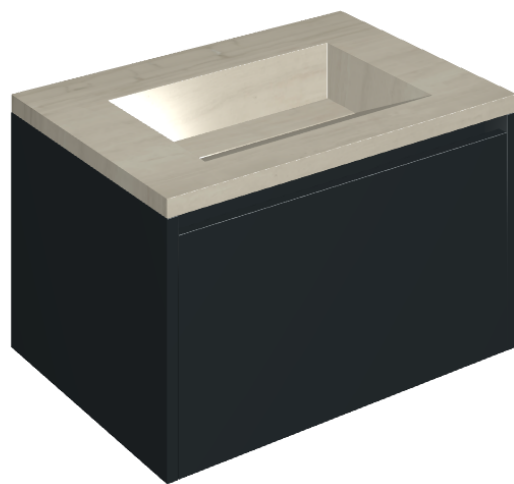

## Washbasin 70 Black

Rivestimento del  
prodotto

Charme Advance Silk  
Grey Cerato

I colori e le altre caratteristiche estetiche delle piastrelle presenti nelle illustrazioni presenti sul sito sono puramente indicativi. Guarda sempre i campioni di persona prima dell'acquisto.