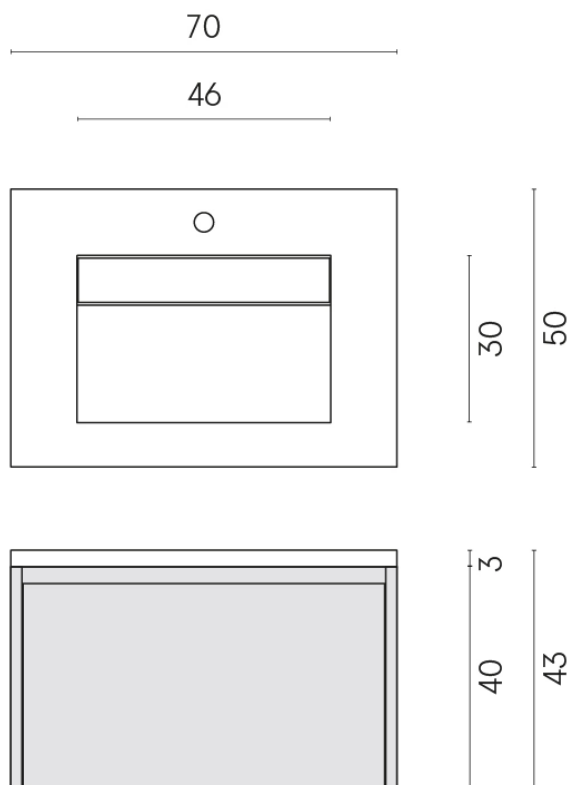

SCHEDA DI CONFIGURAZIONE

Cod. art.: 620810000024

Fly Air

Washbasin 70 Black

Rivestimento del
prodotto

Metropolis Glass Sand
Lux

I colori e le altre caratteristiche estetiche delle piastrelle presenti nelle illustrazioni presenti sul sito sono puramente indicativi. Guarda sempre i campioni di persona prima dell'acquisto.