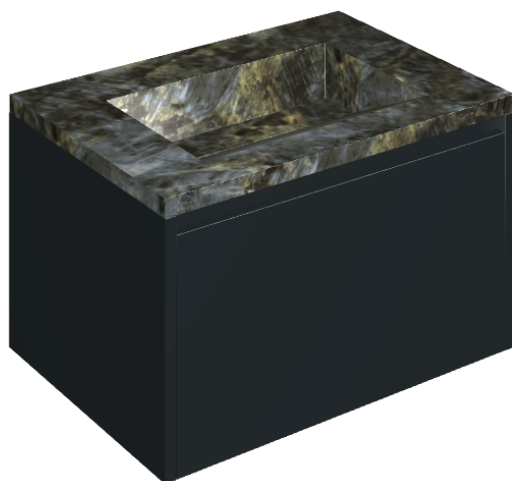

SCHEDA DI CONFIGURAZIONE

Cod. art.: 620810000024

Fly Air

Washbasin 70 Black

Rivestimento del
prodotto

Stellaris Madagascar
Dark Naturale

I colori e le altre caratteristiche estetiche delle piastrelle presenti nelle illustrazioni presenti sul sito sono puramente indicativi. Guarda sempre i campioni di persona prima dell'acquisto.