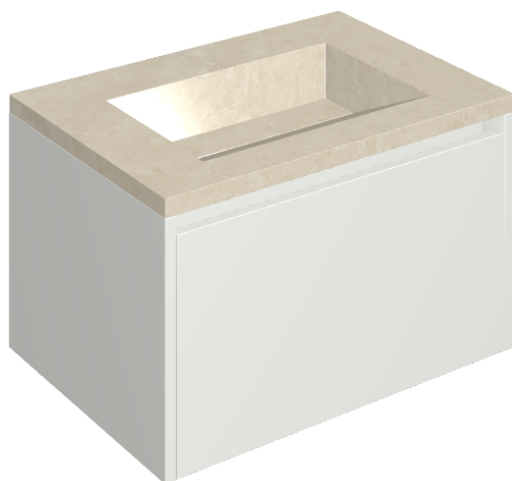

## Washbasin 70 White

Rivestimento del  
prodotto

Genesis Moon White  
Naturale

I colori e le altre caratteristiche estetiche delle piastrelle presenti nelle illustrazioni presenti sul sito sono puramente indicativi. Guarda sempre i campioni di persona prima dell'acquisto.