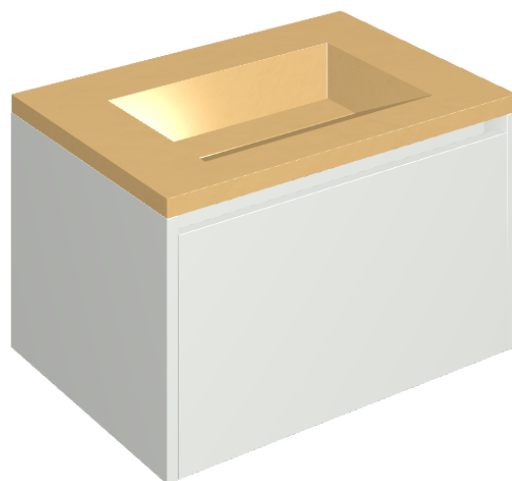

SCHEDA DI CONFIGURAZIONE

Cod. art.: 620810000020

Fly Air

Washbasin 70 White

Rivestimento del
prodotto
Surface Sun Cerato

I colori e le altre caratteristiche estetiche delle piastrelle presenti nelle illustrazioni presenti sul sito sono puramente indicativi. Guarda sempre i campioni di persona prima dell'acquisto.