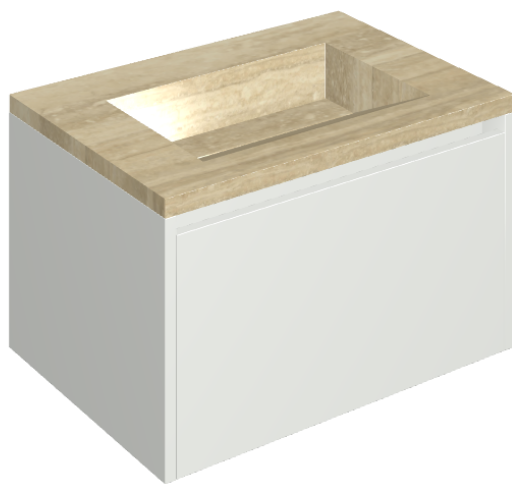

SCHEDA DI CONFIGURAZIONE

Cod. art.: 620810000020

Fly Air

Washbasin 70 White

Rivestimento del
prodotto

Charme Advance
Travertino Romano
Cerato

I colori e le altre caratteristiche estetiche delle piastrelle presenti nelle illustrazioni presenti sul sito sono puramente indicativi. Guarda sempre i campioni di persona prima dell'acquisto.