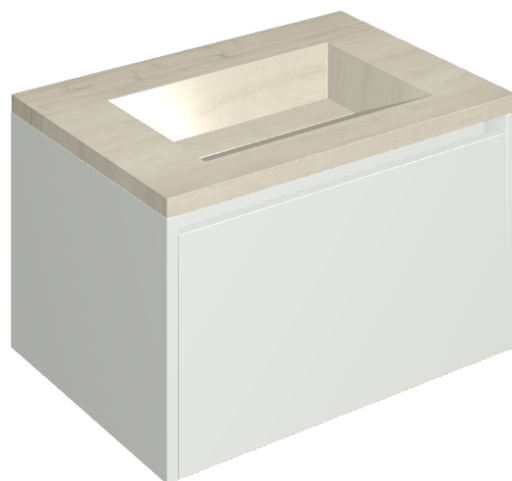

SCHEDA DI CONFIGURAZIONE

Cod. art.: 620810000020

Fly Air

Washbasin 70 White

Rivestimento del
prodotto

Charme Advance Silk
Grey Cerato

I colori e le altre caratteristiche estetiche delle piastrelle presenti nelle illustrazioni presenti sul sito sono puramente indicativi. Guarda sempre i campioni di persona prima dell'acquisto.