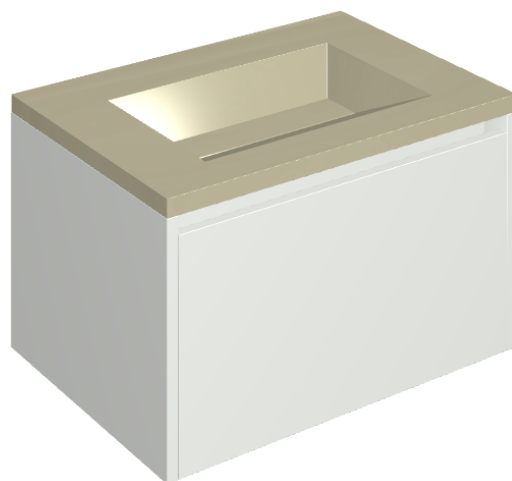

SCHEDA DI CONFIGURAZIONE

Cod. art.: 620810000020

Fly Air

Washbasin 70 White

Rivestimento del
prodotto

Metropolis Glass Sand
Lux

I colori e le altre caratteristiche estetiche delle piastrelle presenti nelle illustrazioni presenti sul sito sono puramente indicativi. Guarda sempre i campioni di persona prima dell'acquisto.