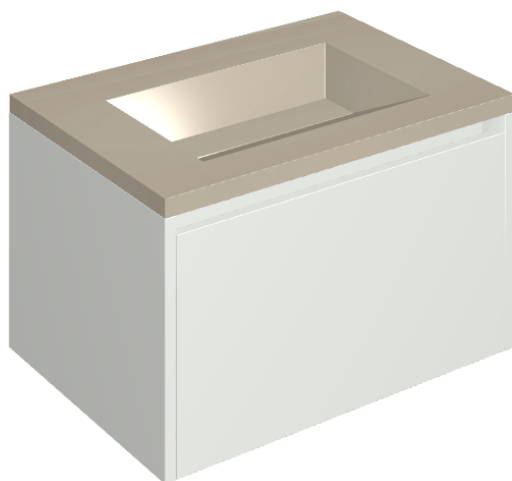

SCHEDA DI CONFIGURAZIONE

Cod. art.: 620810000020

## Washbasin 70 White

Rivestimento del  
prodotto

Metropolis Glass  
Powder Lux

I colori e le altre caratteristiche estetiche delle piastrelle presenti nelle illustrazioni presenti sul sito sono puramente indicativi. Guarda sempre i campioni di persona prima dell'acquisto.