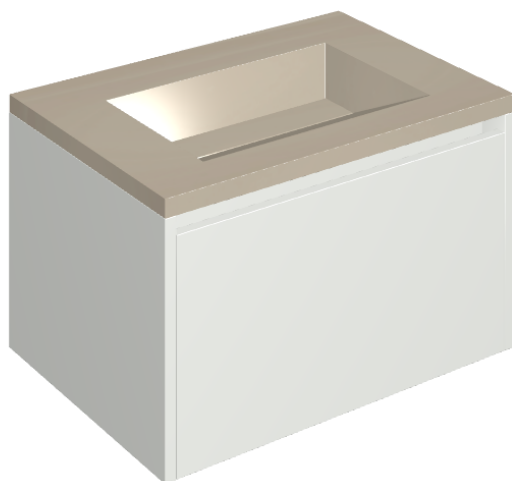

SCHEDA DI CONFIGURAZIONE

Cod. art.: 620810000020

Fly Air

Washbasin 70 White

Rivestimento del
prodotto

Metropolis Glass
Powder Lux

I colori e le altre caratteristiche estetiche delle piastrelle presenti nelle illustrazioni presenti sul sito sono puramente indicativi. Guarda sempre i campioni di persona prima dell'acquisto.