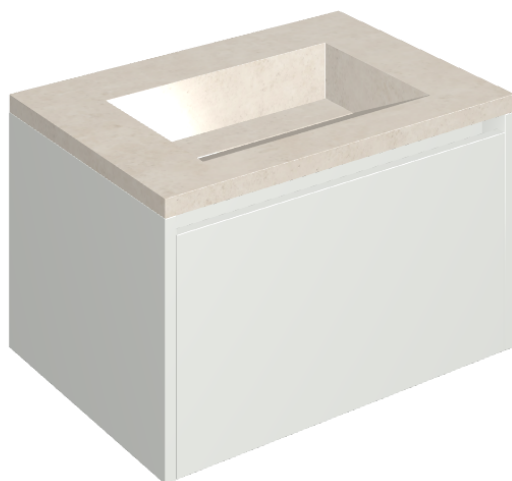

SCHEDA DI CONFIGURAZIONE

Cod. art.: 620810000020

Fly Air

Washbasin 70 White

Rivestimento del
prodotto

Eternum Snow
Naturale

I colori e le altre caratteristiche estetiche delle piastrelle presenti nelle illustrazioni presenti sul sito sono puramente indicativi. Guarda sempre i campioni di persona prima dell'acquisto.