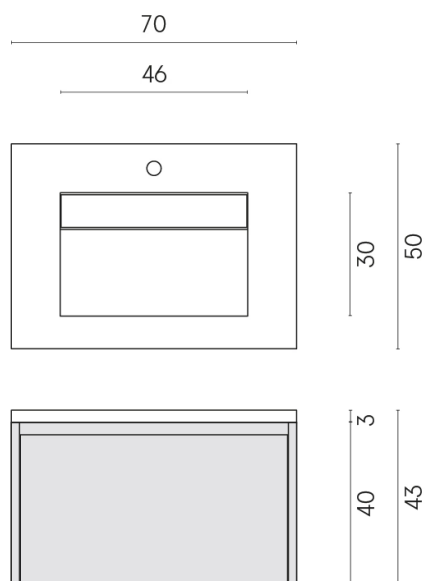

SCHEDA DI CONFIGURAZIONE

Cod. art.: 620810000020

Fly Air

Washbasin 70 White

Rivestimento del
prodotto

Eternum Glass Coral
Lux

I colori e le altre caratteristiche estetiche delle piastrelle presenti nelle illustrazioni presenti sul sito sono puramente indicativi. Guarda sempre i campioni di persona prima dell'acquisto.