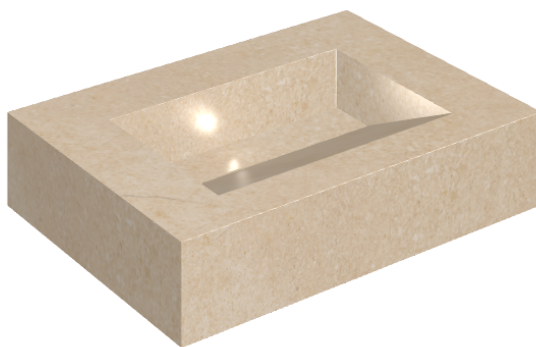

SCHEDA DI CONFIGURAZIONE

Cod. art.: 620810000010

Fly Evo

Washbasin 70

Rivestimento del
prodotto

Contempora Flare
Cerato

I colori e le altre caratteristiche estetiche delle piastrelle presenti nelle illustrazioni presenti sul sito sono puramente indicativi. Guarda sempre i campioni di persona prima dell'acquisto.