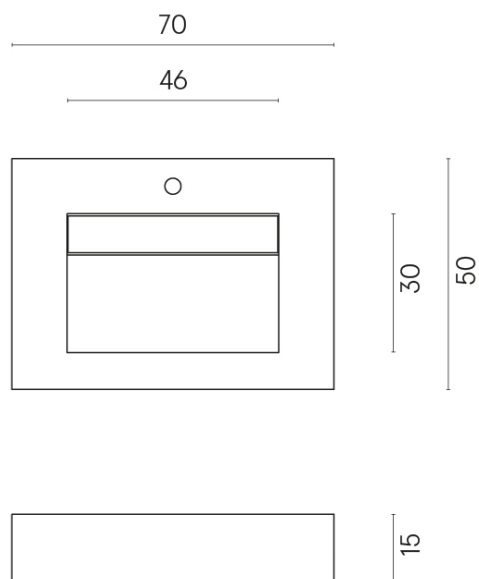

SCHEMA DI CONFIGURAZIONE

Cod. art.:

620810000010

Fly Evo

Washbasin 70

**Rivestimento del
prodotto**Charme Extra Carrara
Naturale

I colori e le altre caratteristiche estetiche delle piastrelle presenti nelle illustrazioni presenti sul sito sono puramente indicativi. Guarda sempre i campioni di persona prima dell'acquisto.