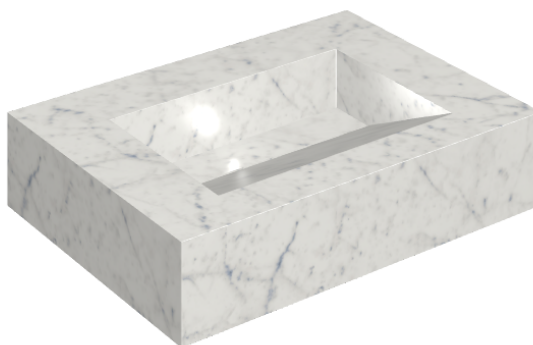

SCHEMA DI CONFIGURAZIONE

Cod. art.:

620810000010

Fly Evo

Washbasin 70

**Rivestimento del
prodotto**Charme Extra Carrara
Naturale

I colori e le altre caratteristiche estetiche delle piastrelle presenti nelle illustrazioni presenti sul sito sono puramente indicativi. Guarda sempre i campioni di persona prima dell'acquisto.