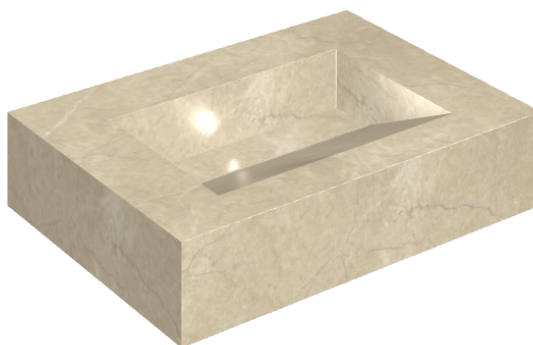

SCHEDA DI CONFIGURAZIONE

Cod. art.: 620810000010

Fly Evo

Washbasin 70

Rivestimento del
prodotto

Charme Extra Arcadia
Naturale

I colori e le altre caratteristiche estetiche delle piastrelle presenti nelle illustrazioni presenti sul sito sono puramente indicativi. Guarda sempre i campioni di persona prima dell'acquisto.