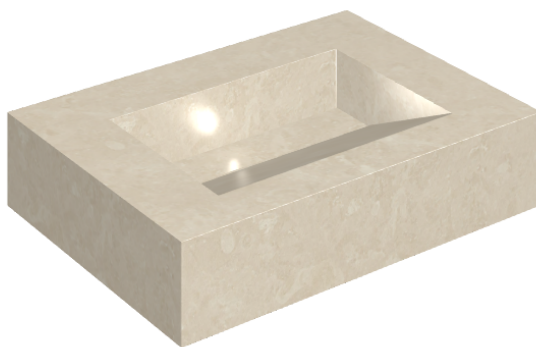

SCHEMA DI CONFIGURAZIONE

Cod. art.: 620810000010

Fly Evo

Washbasin 70

Rivestimento del
prodottoGenesis Moon White
Naturale

I colori e le altre caratteristiche estetiche delle piastrelle presenti nelle illustrazioni presenti sul sito sono puramente indicativi. Guarda sempre i campioni di persona prima dell'acquisto.